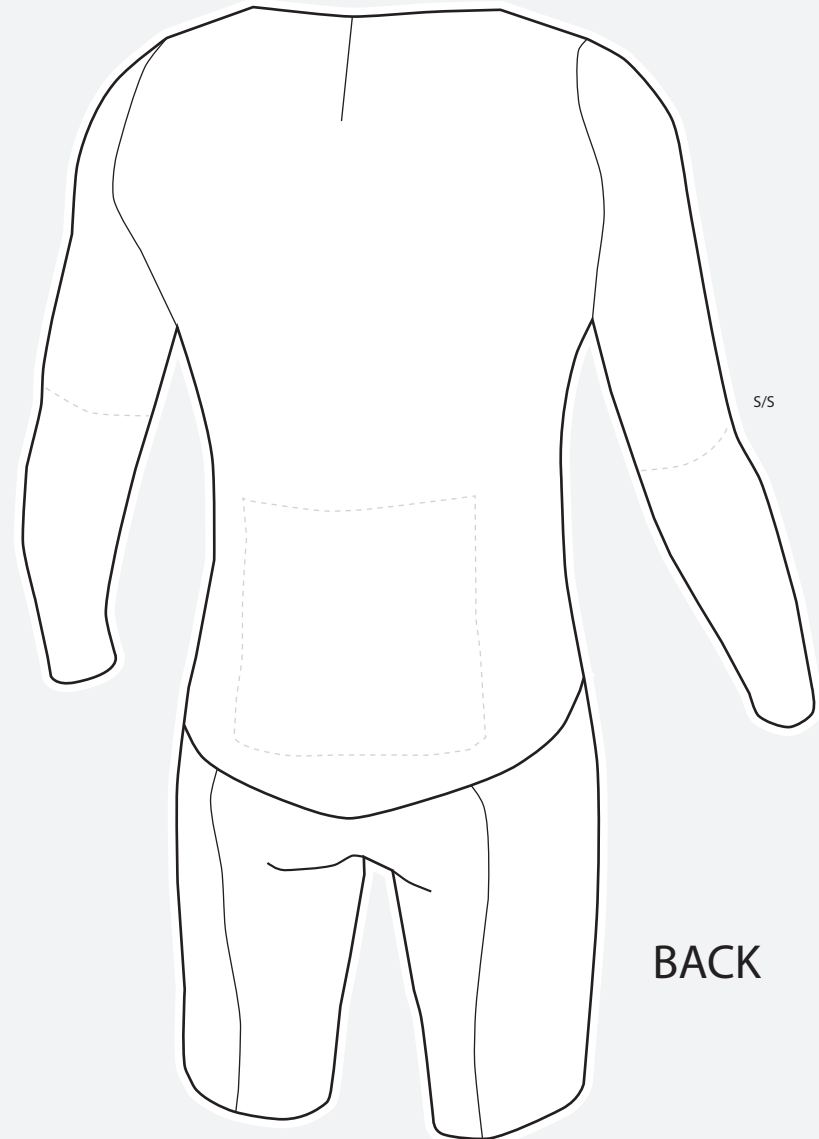

FRONT

*RAW EDGE OR GRIPPER OPTIONS

BACK

BIBSHORTS

*RAW EDGE OR GRIPPER BAND OPTIONS

FRONT

BACK

ONE PIECE SUIT

FRONT

BACK

*RAW EDGE OR GRIPPER OPTIONS

www.endurasport.com/custom