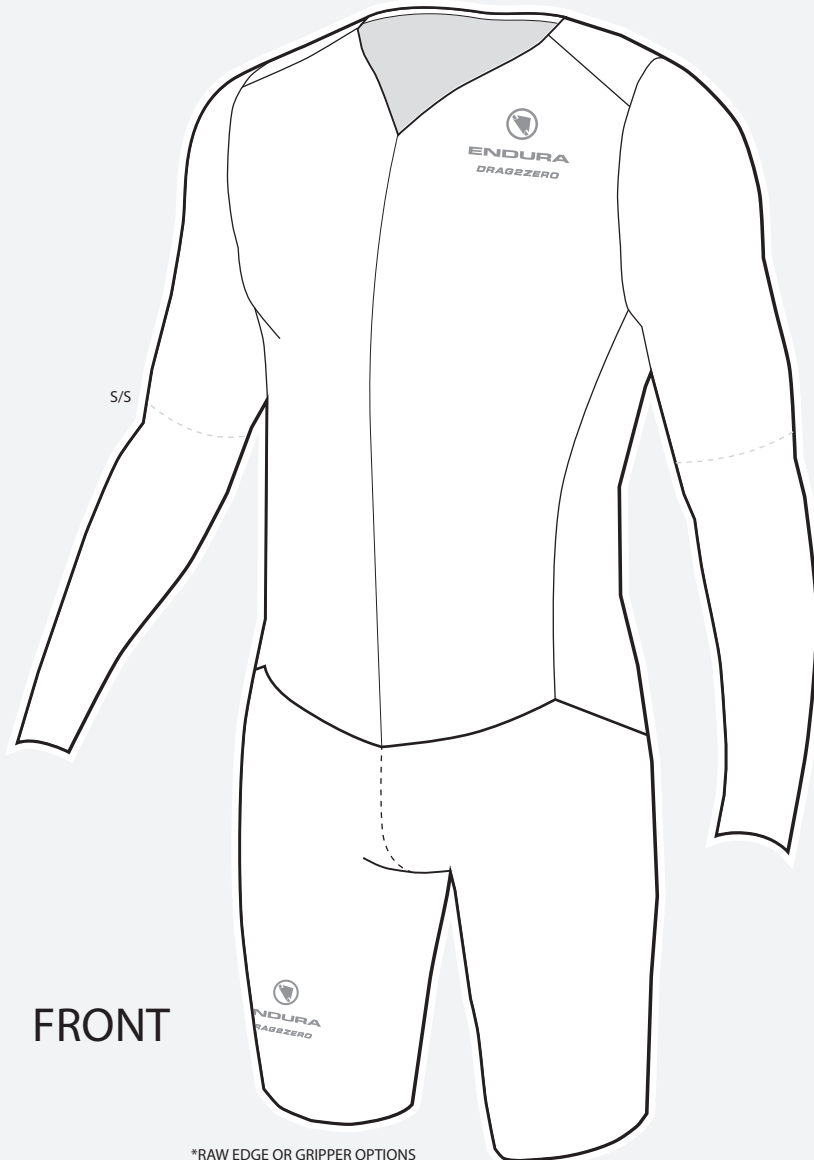

FRONT

*RAW EDGE OR GRIPPER OPTIONS

BACK

BIBSHORTS

*RAW EDGE OR GRIPPER BAND OPTIONS

FRONT

BACK

ONE PIECE SUIT

FRONT

BACK

*RAW EDGE OR GRIPPER OPTIONS

www.endurasport.com/custom