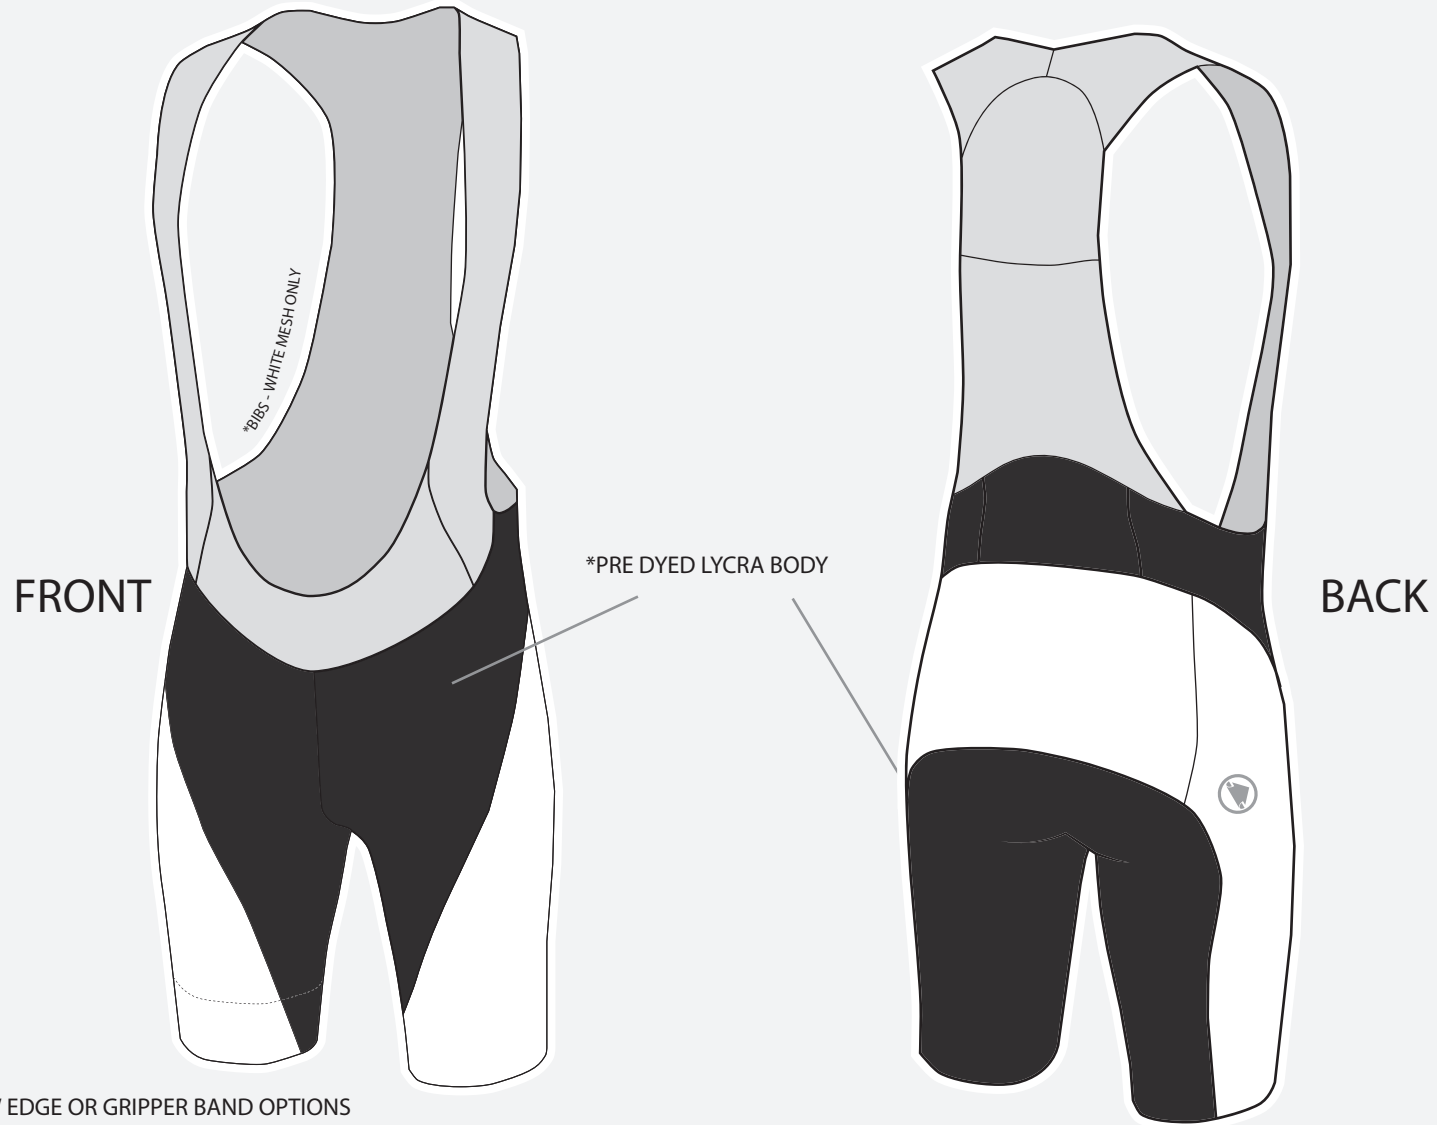

FRONT

*RAW EDGE OR GRIPPER OPTIONS

BACK

BIBSHORTS

*RAW EDGE OR GRIPPER BAND OPTIONS

FRONT

BACK

ONE PIECE SUIT

FRONT

BACK

*RAW EDGE OR GRIPPER OPTIONS

www.endurasport.com/custom