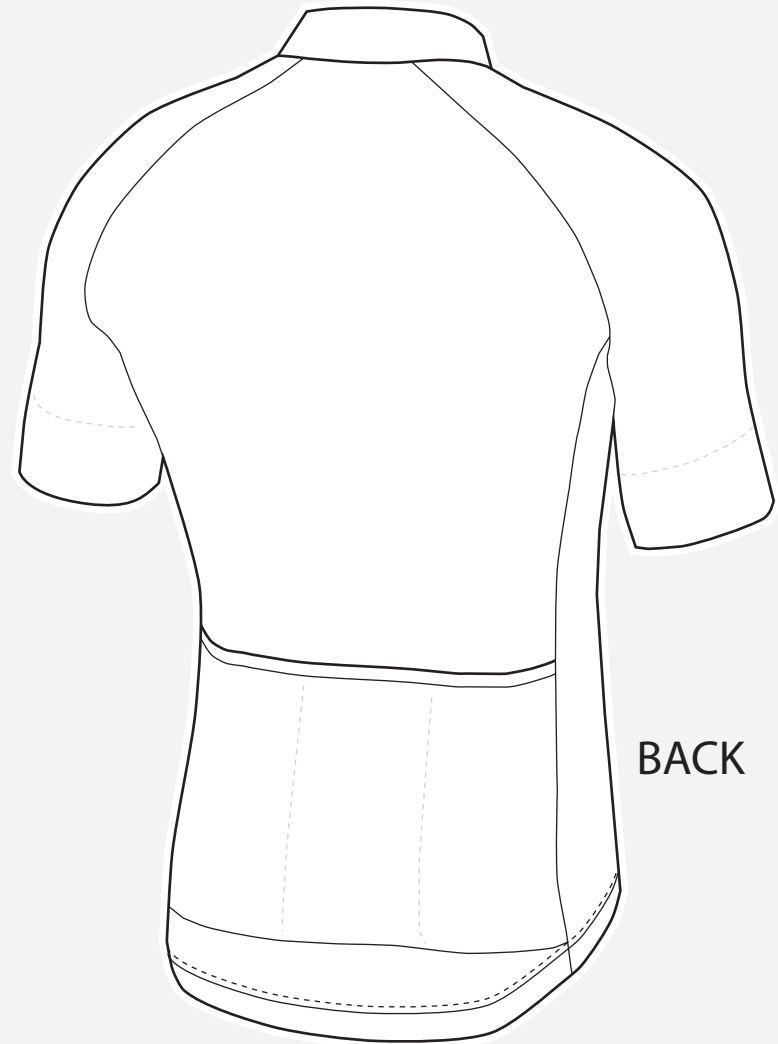

FRONT

*RAW EDGE OR GRIPPER OPTIONS

BACK

BIBSHORTS

*RAW EDGE OR GRIPPER BAND OPTIONS

FRONT

BACK

ONE PIECE SUIT

FRONT

BACK

*RAW EDGE OR GRIPPER OPTIONS

www.endurasport.com/custom