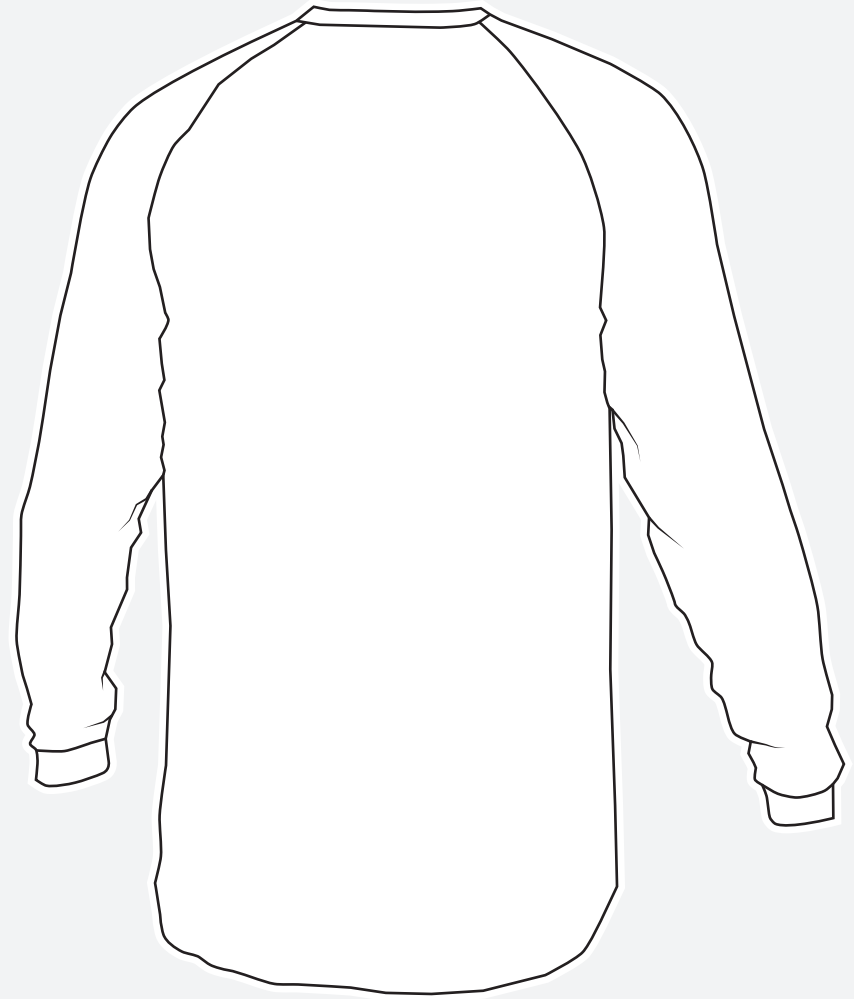

FRONT

*RAW EDGE OR GRIPPER OPTIONS

BACK

BIBSHORTS

*RAW EDGE OR GRIPPER BAND OPTIONS

FRONT

BACK

ONE PIECE SUIT

FRONT

BACK

*RAW EDGE OR GRIPPER OPTIONS

www.endurasport.com/custom